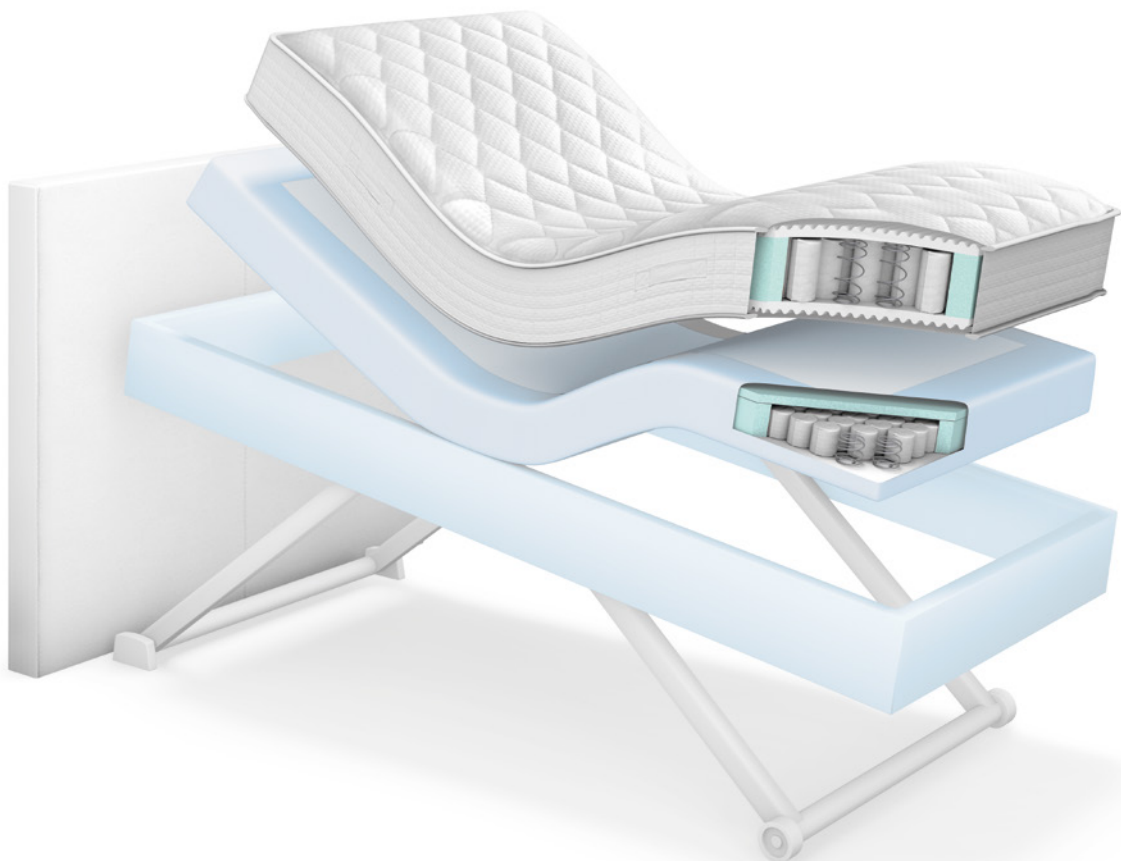

DREAM BIG.

EOS RELAX

Das erste Boxspring, das zu 100 % verstellbar ist.

philrouge
Schweizer Schlafkompetenz

BESTE RUHEQUALITÄT

Nur wer Kraft aus der Ruhe schöpft, kann grosse Träume verfolgen. Darum haben wir die Technologie entwickelt, welche Ihre Nacht mit Ihrem Tag in Einklang bringt und Ihnen so die optimale Erholung im Schlaf garantiert. Dream Big mit der Philrouge-Traumtechnologie.

PERFEKTE HÖHE

Durch die Mehrmotorentechnik sind unterschiedliche Relaxfunktionen jetzt auch beim Boxspring-Bett möglich. Mit der bis zu achtzig Zentimeter höhenverstellbaren Liegefläche eignet sich das Eos Relax zudem für betreutes Wohnen und für die Pflege.

Weitere Vorzüge.

- Unterbett ohne Matratze ist bis zu 80 cm höhenverstellbar und ermöglicht eine optimale Betreuungshöhe bei pflegebedürftigen Personen.
- Variabel auf Füßen und Rollen.
- Mittels Wandbefestigung kombinierbar mit den Eos Slim-Kopfteilen Manhattan und Brooklyn.
- Inklusive Fussbügel und Unterflurbeleuchtung.
- Ausrüstbar mit Infusionshalter und Aufrichter inklusive Triangelgriff.
- Das Eos Relax erfüllt die Anforderungen der EN 60601-1-52 für Pflege und Klinikbetten und entspricht der EU-Richtlinie 93/42 EEC.
- Empfohlen mit den in drei Festigkeiten erhältlichen und auf die Zonen abgestimmten Taschenfederkernmatratzen Souplesse 18 und 22.
- Einfache Bedienung dank integriertem Handsender.
- Durch die vielseitigen Verstellmöglichkeiten kann auf unterschiedliche Problemstellungen, wie zum Beispiel Rücken-, Nacken-, Hüft- und Knieprobleme, sowie Asthma, Reflux, Herzprobleme oder auch Venenprobleme eingegangen werden.

Verarbeitungsqualität.

- In Textiltaschen eingenähte Metallfedern mehrschichtig verpolstert.
- Verwendung von thermisch gehärteten Federn.
- Gegen Staub mit Vlies abgedecktes Unterbett.
- Stabiler Unterbau durch Massivholz und MDF.
- Widerstandsfähige Doppelkappnähte.
- Aufgepolsterte Sitzkante.