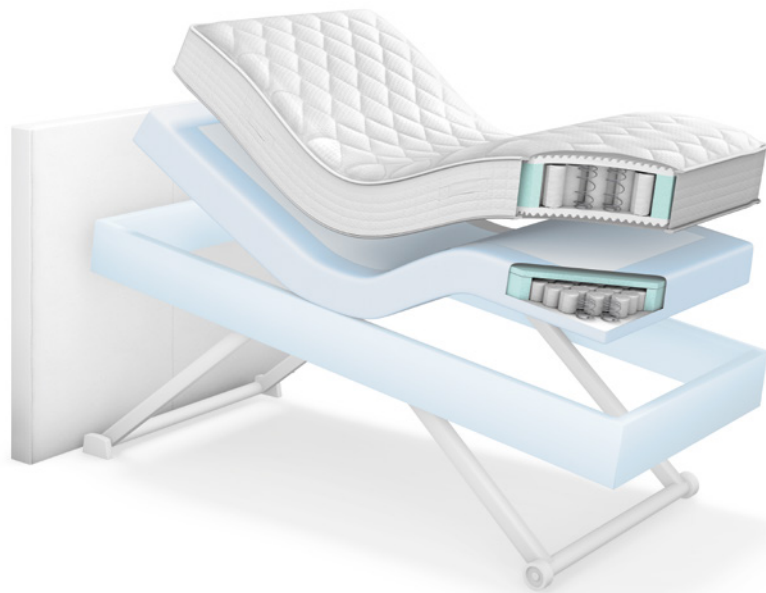

DREAM BIG.

EOS RELAX

Das erste Boxspring, das zu 100 % verstellbar ist.

philrouge
Schweizer Schlafkompetenz

BESTE RUHEQUALITÄT

Nur wer Kraft aus der Ruhe schöpft, kann grosse Träume verfolgen. Darum haben wir die Technologie entwickelt, welche Ihre Nacht mit Ihrem Tag in Einklang bringt und Ihnen so die optimale Erholung im Schlaf garantiert. Dream Big mit der Philrouge-Traumtechnologie.

PERFEKTE HÖHE

Durch die Mehrmotorentechnik sind unterschiedliche Relaxfunktionen jetzt auch beim Boxspring-Bett möglich. Mit der bis zu achtzig Zentimeter höhenverstellbaren Liegefläche eignet sich das Eos Relax zudem für betreutes Wohnen und für die Pflege.

Weitere Vorzüge.

- Unterbett ohne Matratze ist bis zu 80 cm höhenverstellbar und ermöglicht eine optimale Betreuungshöhe bei pflegebedürftigen Personen.
- Variabel auf Füßen und Rollen.
- Mittels Wandbefestigung kombinierbar mit den Eos Slim-Kopfteilen Manhattan und Brooklyn.
- Inklusive Fussbügel und Unterflurbeleuchtung.
- Ausrüstbar mit Infusionshalter und Aufrichter inklusive Triangelgriff.
- Das Eos Relax erfüllt die Anforderungen der EN 60601-1-52 für Pflege und Klinikbetten und entspricht der EU-Richtlinie 93/42 EEC.
- Empfohlen mit den in drei Festigkeiten erhältlichen und auf die Zonen abgestimmten Taschenfederkernmatratzen Souplesse 18 und 22.
- Einfache Bedienung dank integriertem Handsender.
- Durch die vielseitigen Verstellmöglichkeiten kann auf unterschiedliche Problemstellungen, wie zum Beispiel Rücken-, Nacken-, Hüft- und Knieprobleme, sowie Asthma, Reflux, Herzprobleme oder auch Venenprobleme eingegangen werden.

Verarbeitungsqualität.

- In Textiltaschen eingenähte Metallfedern mehrschichtig verpolstert.
- Verwendung von thermisch gehärteten Federn.
- Gegen Staub mit Vlies abgedecktes Unterbett.
- Stabiler Unterbau durch Massivholz und MDF.
- Widerstandsfähige Doppelkappnähte.
- Aufgepolsterte Sitzkante.