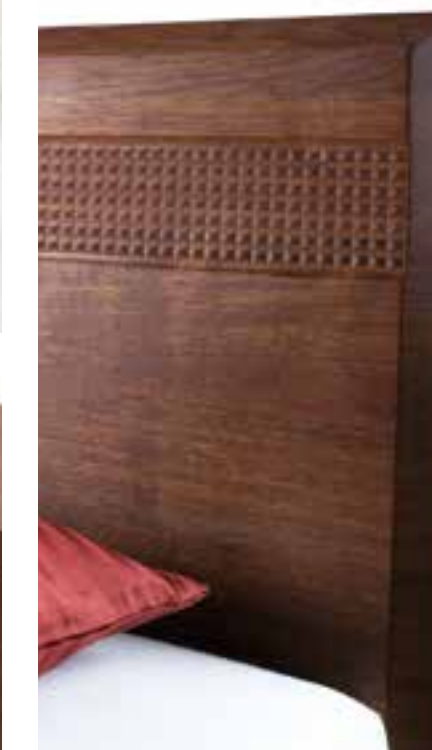

Testata lineare con decoro intarsiato dal design elegante.
Disponibile anche con decorazioni intagliate a mano (si veda p. 56/57).
Incastri angolari con taglio a 45°.

Linear headboard with stylish milled grooving.
Also available with hand-carved embellishments (see page 56/57).
Corner joints are mitered.