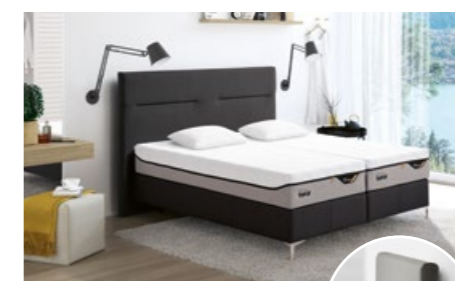

### Preisbeispiel mit Matratzen-Rabatt

TEMPUR® Boxspring Bett\*  
180 × 200 cm, starr UVP **2.898 €**

+ TEMPUR PRO® Plus SmartCool™  
Matratzen 90 × 200 cm,  
2 × 1.948 € UVP **3.896 €**

- 2 x Rabatt der Matratzen-Aktion 700 €

**gesamt 6.094 €**

TEMPUR ARC™ Bett Luxury  
Liegefläche 180 × 200 cm,  
inkl. Systemrahmen, ohne Matratzen

starr UVP 3.598 €  
motorisiert UVP 5.698 €

TEMPUR® Boxspring Bett  
Liegefläche 180 × 200 cm,  
ohne Matratzen