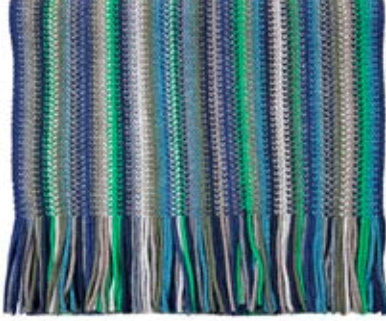

col. 19

ROBIN

072-0160-1

100% Merino-Schurwolle
28 x 190 cm

col. 115

col. 120 ●

col. 121 ●

col. 108