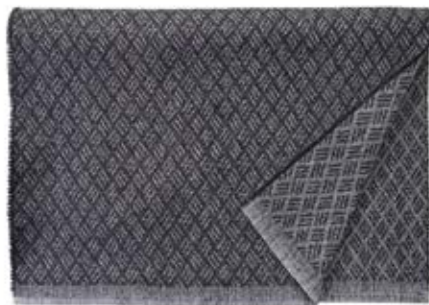

col. 11 schwarz