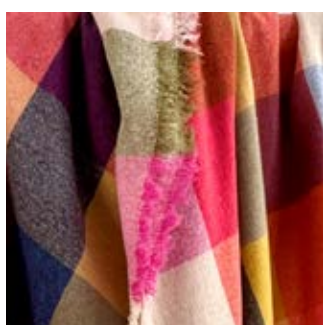

Colortrend

BOHO VIBE