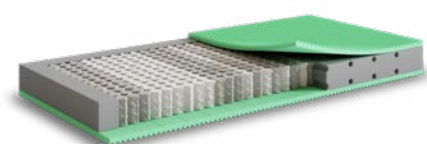

EOS DESIGNBOXSPRING BERN

Das Designboxspringbett EOS Bern besticht durch viele optische Besonderheiten. Ein besonderes Highlight ist das auf der Box montierte Kopfteil, welche in Verbindung mit der Slim Box eine leichte und elegante Optik verleiht. Mit verschiedenen Fussvarianten lässt sich der Stil des Bettes im Handumdrehen anpassen.

Füsse

Füsse: Metallfuss Forza Höhe 17 cm, Stoff: Polaris Green 14

POLSTERBETT FIRENZE – DIE ALTERNATIVE

Das Polsterbett lässt Ihr Bett im authentischen Boxspring-Stil erscheinen. Um den perfekten Look nach Ihren Wünschen zu vervollständigen, stehen ein Slim oder Standard Polsterrahmen zur Auswahl. Die Kopfteile aus dem Boxspringkollektion EOS Lugano und St. Moritz können je nach Wunsch kombiniert werden. Das Polsterbett ist mit einer abnehmbaren Husse ausgestattet und mit allen Philrouge Schlafsystemen kompatibel. Dank der grosszügigen Einbautiefe von bis zu 22 cm bietet Firenze genügend Raum, um auch voluminösere Einlegerahmen und Matratzen zu integrieren.

Kopfteil: Milano
Höhe 110 cm
Füsse: Vierkantfuss konisch Eiche
Höhe 16 cm
Stoff: Motto Clay 84

Kopfteil: Harlem Höhe 112 cm, Füsse: Delta Holzfuß Wenge Höhe 20 cm, Stoff: Polaris Beige 01

Füsse

Slim Rahmen

MATRATZEN

Die Souplesse Taschenfederkern-Matratzen zeichnen sich durch besonders punktelastische Eigenschaften und einen herausragenden Temperatenausgleich aus. Dies gewährleistet eine optimale Stützung und Entlastung der unterschiedlichen Körperzonen und sorgt für ein ideales Bettklima.