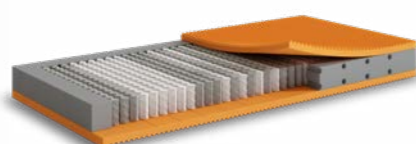

Souplesse Pure 22
soft – medium – dura