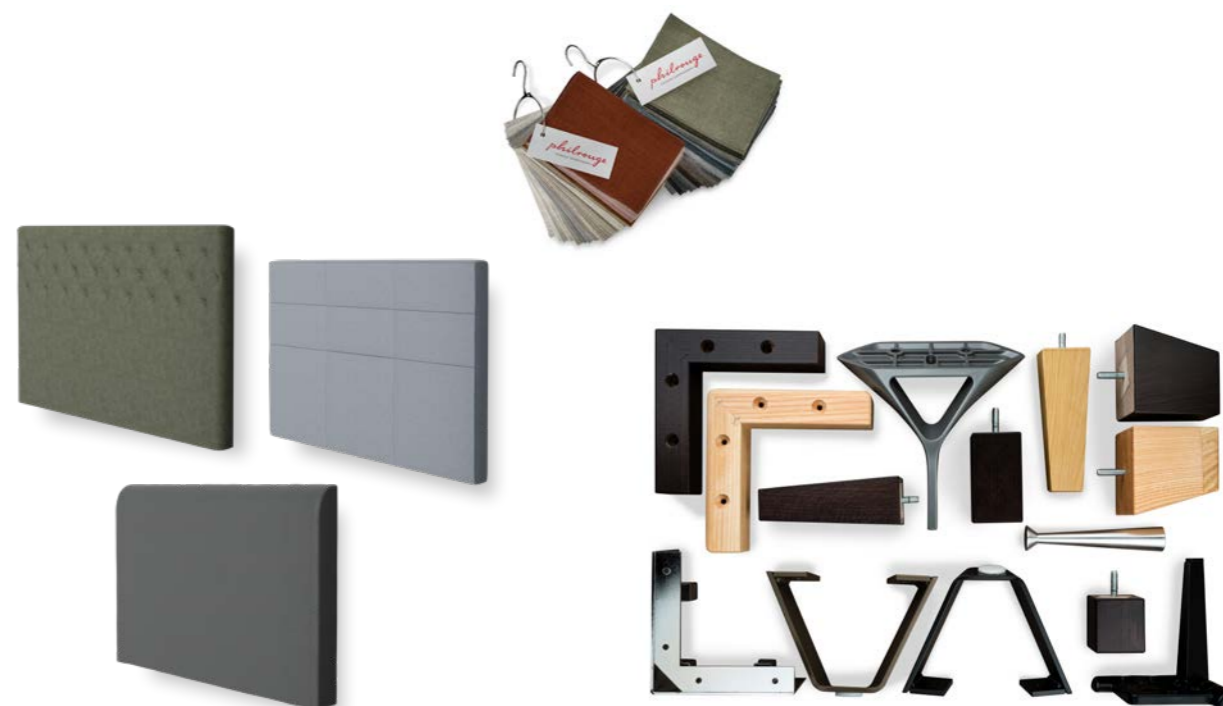

Gestalten Sie Ihr Boxspringbett ganz nach Ihren Vorstellungen.

1 Wählen Sie Ihr bevorzugtes Modell aus der EOS Boxspringkollektion aus:

EOS Lugano

EOS Zürich

EOS St. Moritz

EOS Designboxspringbett Bern

EOS St. Moritz Slim

2 Passen Sie den Liegekomfort nach Ihren Bedürfnissen an: Wählen Sie Ihre Matratze und entscheiden Sie zwischen skandinavischen Varianten mit Polsterbezug und Topper oder westeuropäischen Ausführung mit klassischem Matratzenbezug.

Baukasten EOS skandinavisch

Baukasten EOS westeuropäisch

3 Verleihen Sie Ihrem Bett Ihre persönliche Note durch die Wahl des möglichen Kopfteils, des Bezuges und der Füße.

EOS LUGANO – ZEITLOSER KLASSIKER

Mit seinen klassischen und eleganten Formen passt sich das EOS Lugano Boxspringmodell jedem Raumkonzept an. Seine Auswahlmöglichkeiten an Kopfteilen und Füßen macht ihn zum echten zeitlosen Klassiker.