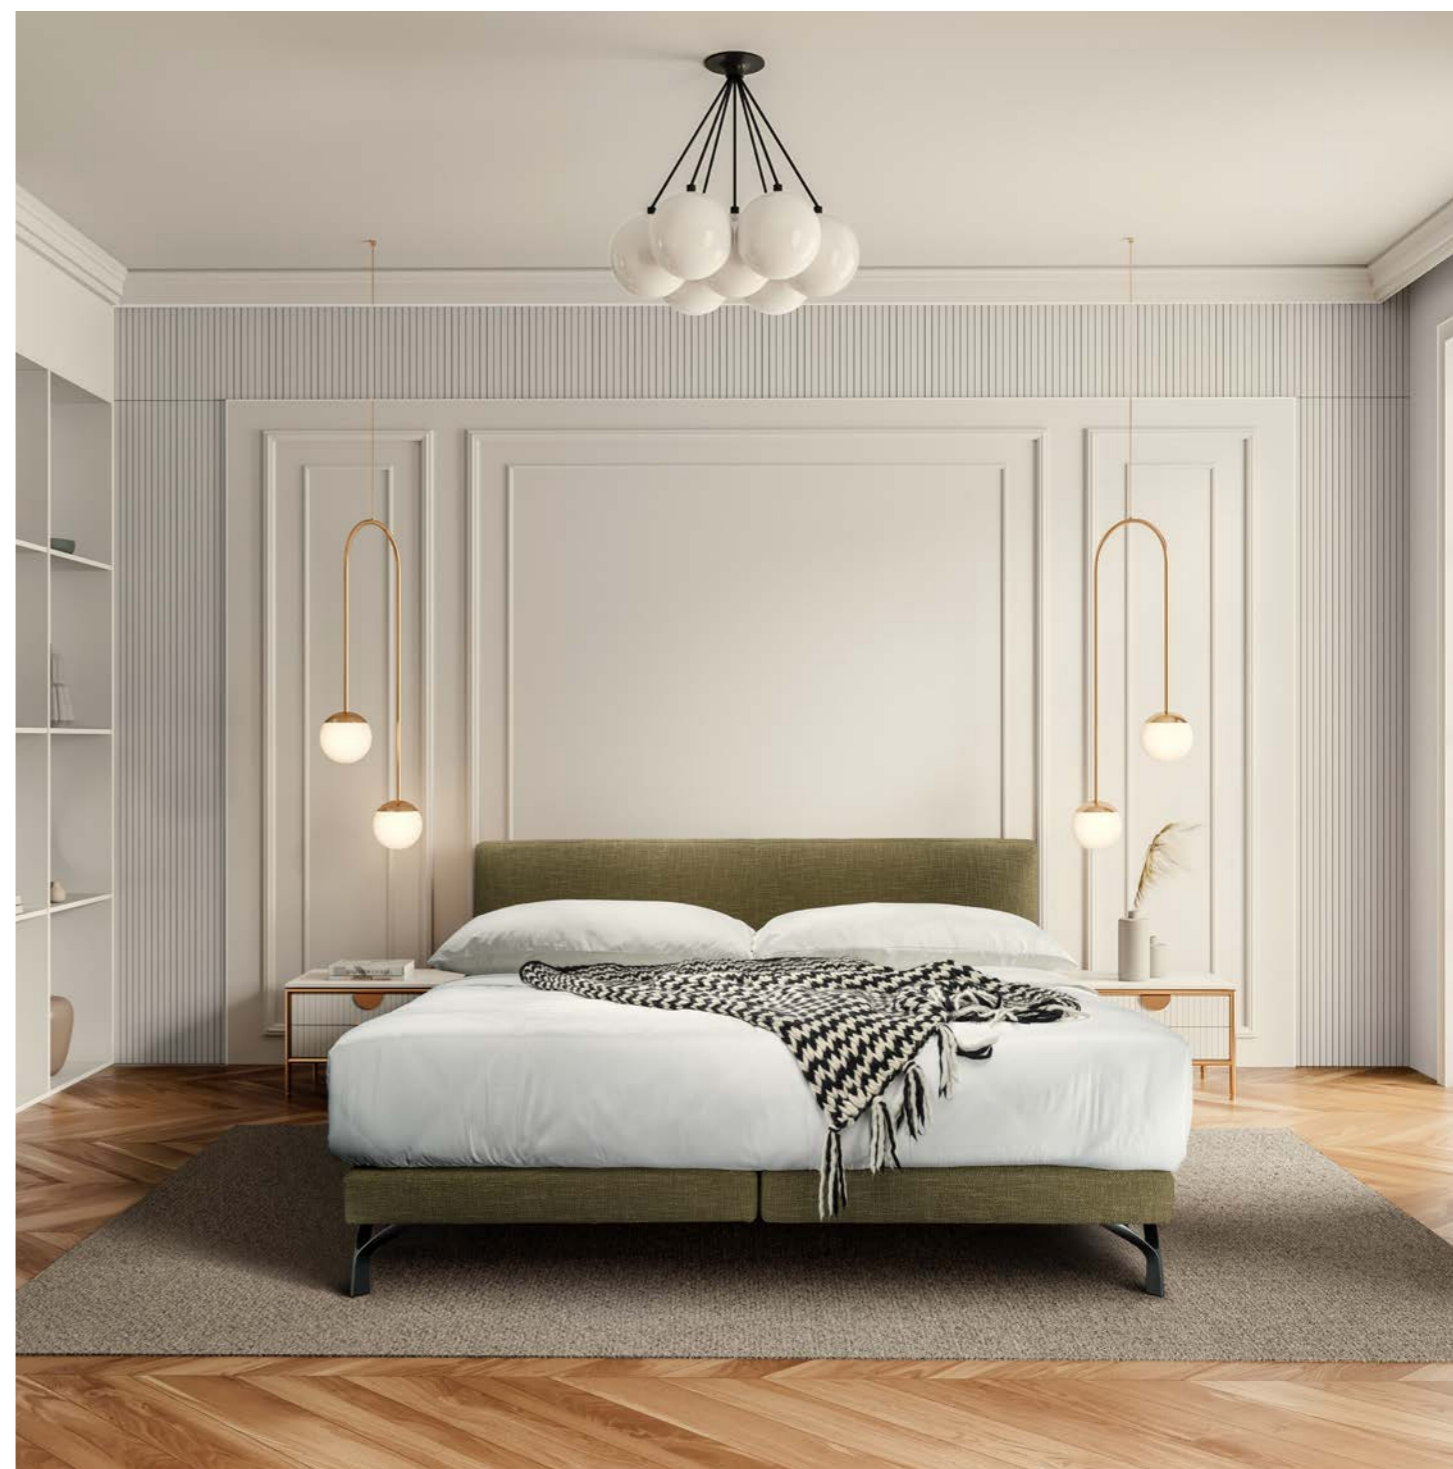

EOS BOXSPRINGBETTEN FÜR GROSSE TRÄUME

BESTE RUHEQUALITÄT

Nur wer Kraft aus der Ruhe schöpft, kann die eigenen Träume verwirklichen. Mit über 77 Jahren Erfahrung haben wir unsere Boxspringkollektion perfektioniert und die innovative Philrouge Traumtechnologie entwickelt, die Ihre Nächte erholsam und Ihre Tage energiereich macht. Unsere Kollektion kombiniert stilvolles Design, höchste Verarbeitungsqualität, unvergleichlichen Komfort und massgeschneiderte Anpassungen – ganz nach Ihren Vorstellungen. Dream Big mit der Philrouge Traumtechnologie.